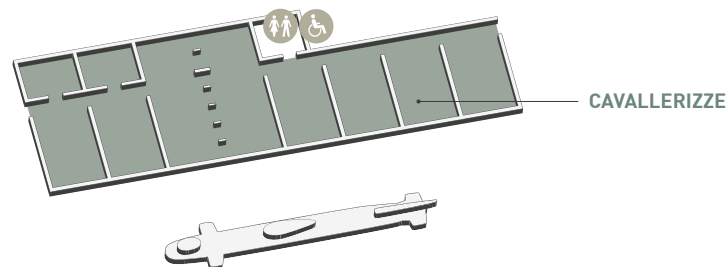

**MUSEO  
NAZIONALE  
SCIENZA  
E TECNOLOGIA  
LEONARDO  
DA VINCI**

# CAVALLERIZZE

AREA: 1600 mq

ENTRANCE: Via Olona 6

# CAVALLERIZZE

DIMENSIONS SHOWN IN THE PLAN ARE TO BE VERIFIED ON SITE.