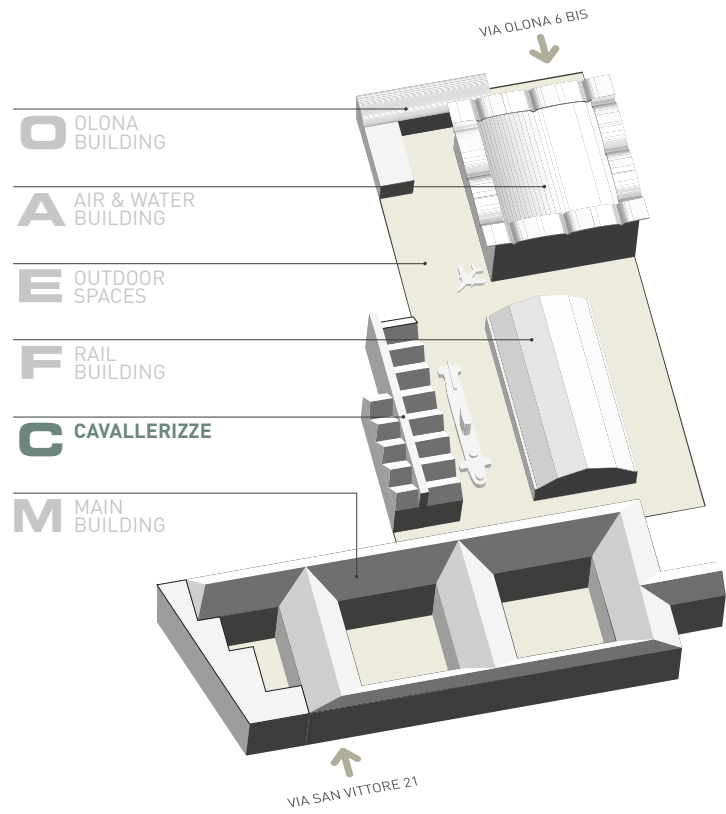

**MUSEO  
NAZIONALE  
SCIENZA  
E TECNOLOGIA  
LEONARDO  
DA VINCI**

# CAVALLERIZZE

AREA: 1600 mq

ENTRANCE: Via Olona 6

# CAVALLERIZZE

DIMENSIONS SHOWN IN THE PLAN ARE TO BE VERIFIED ON SITE.