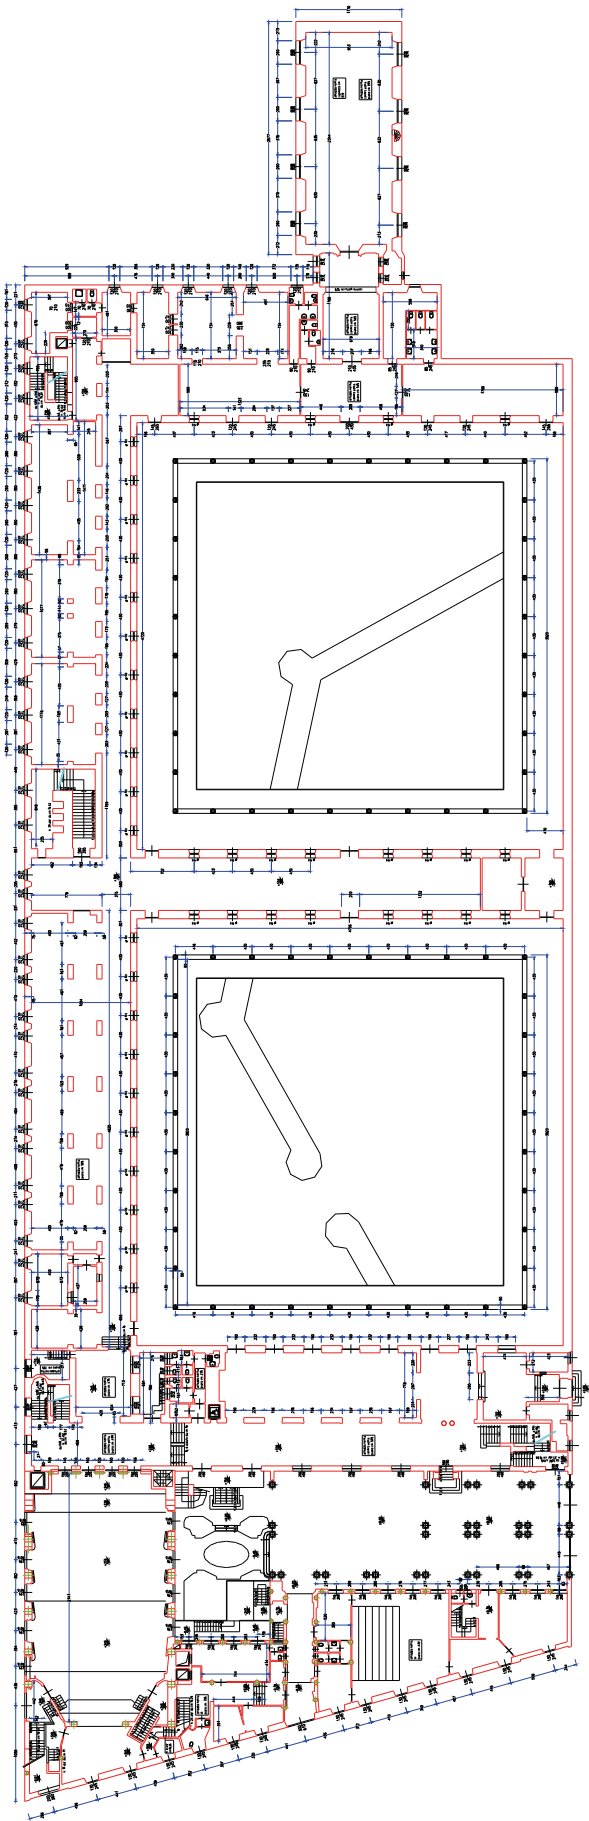

# MUSEO NAZIONALE SCIENZA E TECNOLOGIA LEONARDO DA VINCI

## CHIOSTRI

ENTRANCE: Via San Vittore 21

# M<sup>1</sup>

# CHIOSTRI

DIMENSIONS SHOWN IN THE PLAN ARE TO BE VERIFIED ON SITE.