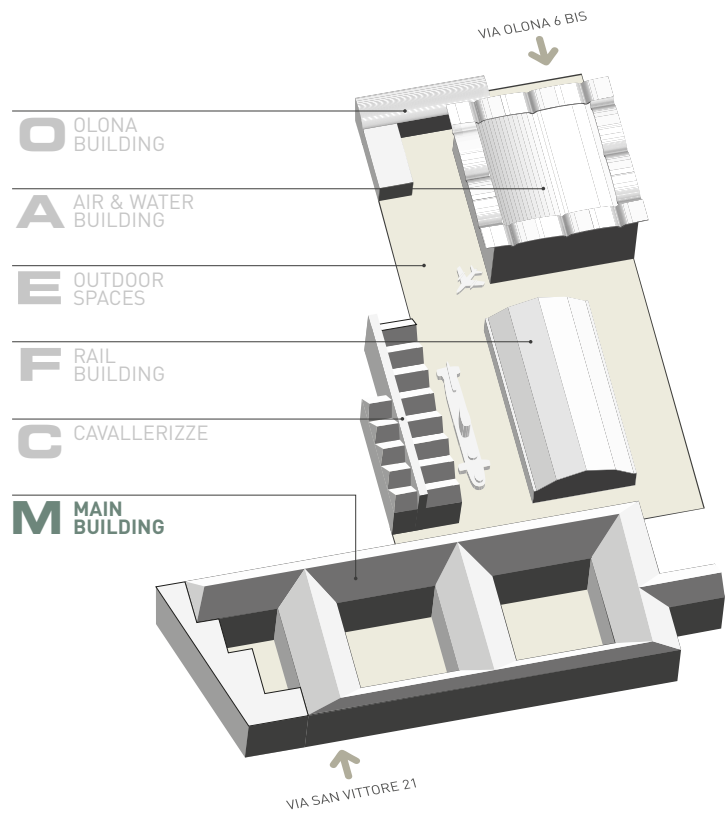

# MUSEO NAZIONALE SCIENZA E TECNOLOGIA LEONARDO DA VINCI

## CHIOSTRI

ENTRANCE: Via San Vittore 21

# CHIOSTRI

DIMENSIONS SHOWN IN THE PLAN ARE TO BE VERIFIED ON SITE.