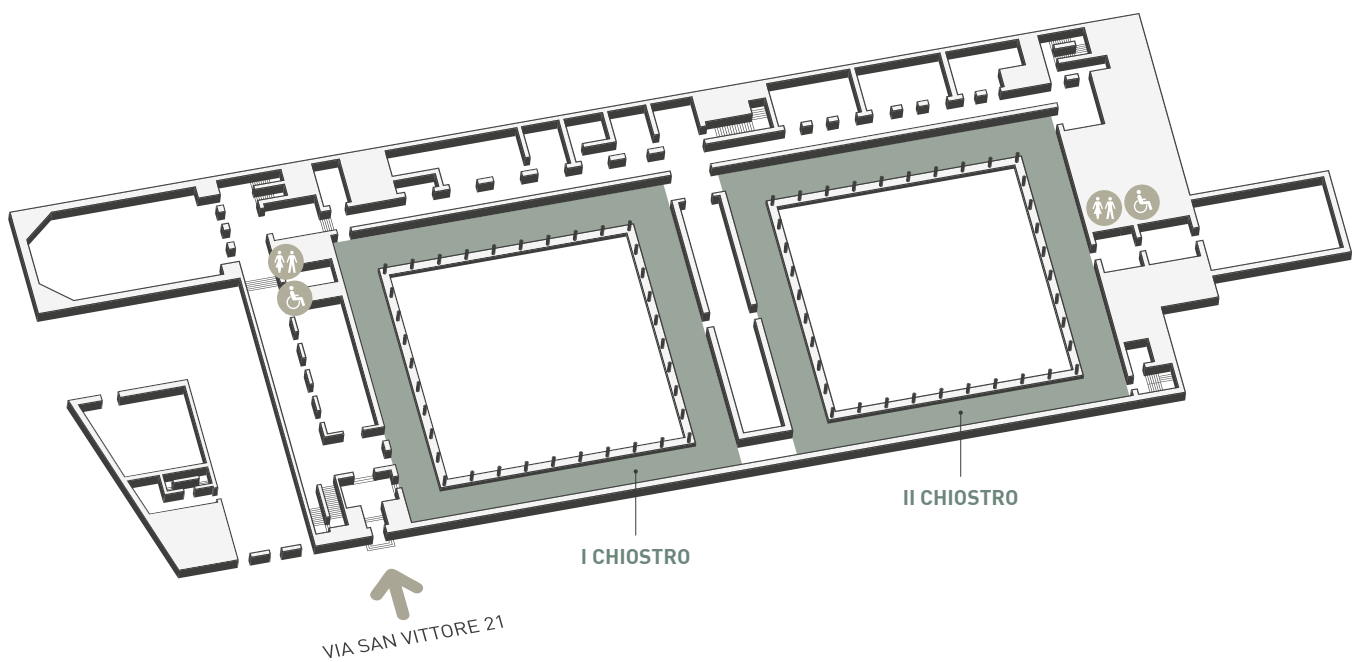

# MUSEO NAZIONALE SCIENZA E TECNOLOGIA LEONARDO DA VINCI

## CHIOSTRI

ENTRANCE: Via San Vittore 21

# CHIOSTRI

DIMENSIONS SHOWN IN THE PLAN ARE TO BE VERIFIED ON SITE.