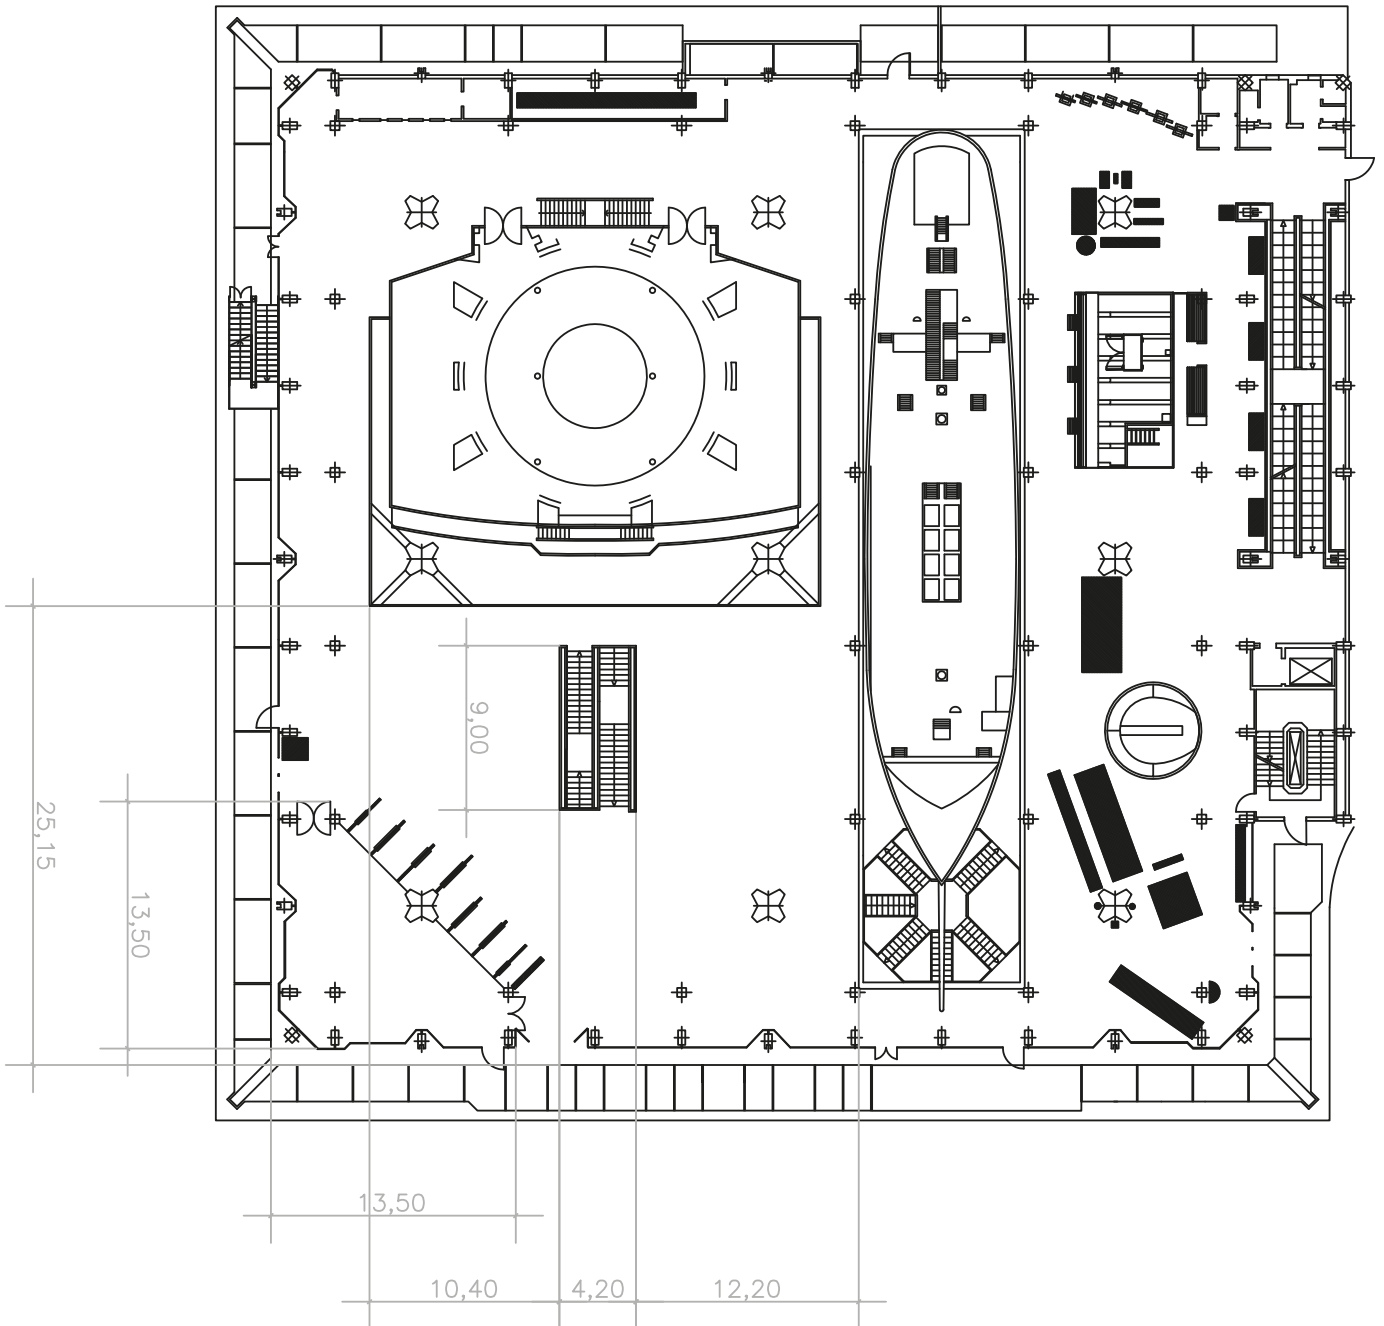

**MUSEO
NAZIONALE
SCIENZA
E TECNOLOGIA
LEONARDO
DA VINCI**

**SPAZIO
POLENE**

A⁰

ENTRANCE: Via Olona 6 bis

SPAZIO POLENE

DIMENSIONS SHOWN IN THE PLAN ARE TO BE VERIFIED ON SITE.