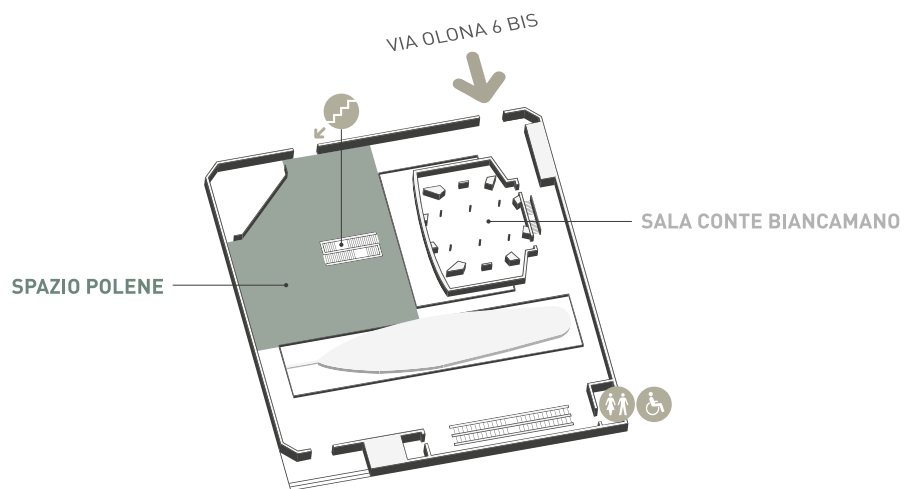

**MUSEO
NAZIONALE
SCIENZA
E TECNOLOGIA
LEONARDO
DA VINCI**

**SPAZIO
POLENE**

A⁰

ENTRANCE: Via Olona 6 bis

SPAZIO POLENE

DIMENSIONS SHOWN IN THE PLAN ARE TO BE VERIFIED ON SITE.