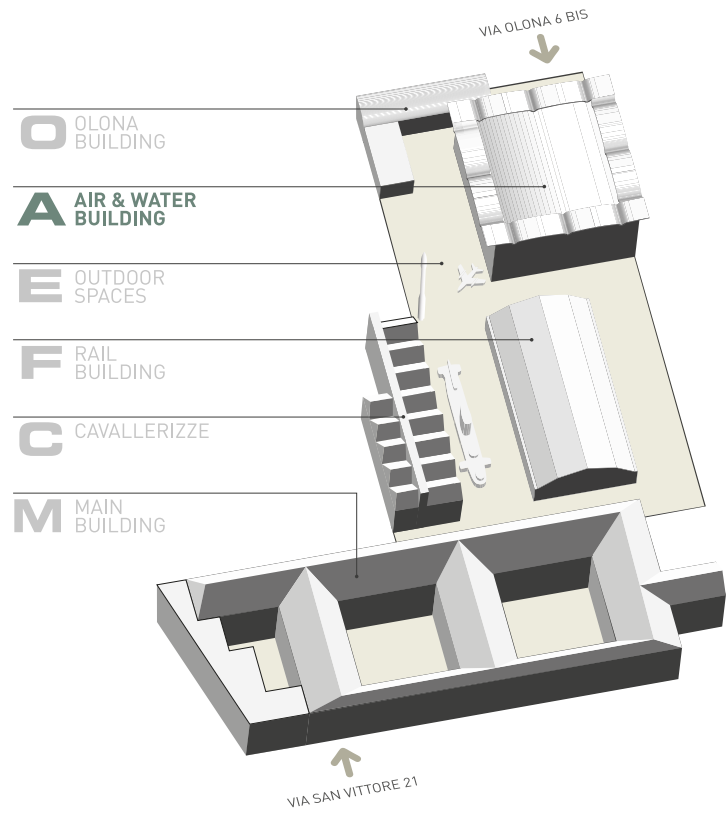

**MUSEO
NAZIONALE
SCIENZA
E TECNOLOGIA
LEONARDO
DA VINCI**

**SPAZIO
POLENE**

A⁰

ENTRANCE: Via Olona 6 bis

SPAZIO POLENE

DIMENSIONS SHOWN IN THE PLAN ARE TO BE VERIFIED ON SITE.